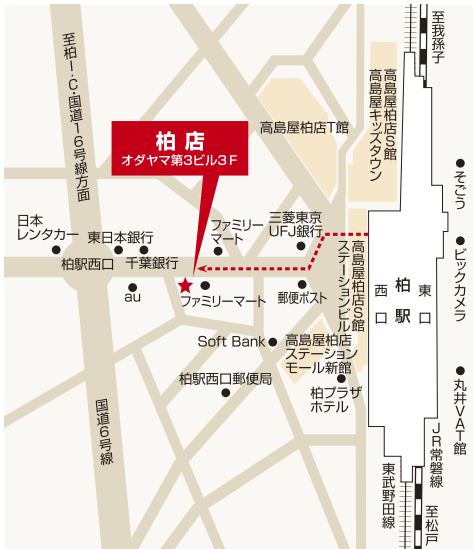

# 関東 エリア 柏店

柏はサッカーの柏レイソルも本拠地をかまえ、近年、発展目覚ましい街です。駅周辺は有名デパートが立ち並び、多くの人でにぎわっています。遊びがてら、お気軽にお立ち寄りください。スタッフ一同お待ちしております。

主要ターミナルからのアクセス時間		
JR 上野駅より		
上野	約28分	柏
JR常磐線		
地下鉄千代田線 新御茶ノ水駅より		
新御茶ノ水	約40分	柏
地下鉄千代田線 我孫子行		
JR 大宮駅より		
大宮	約60分	柏
東武野田線		
JR 東京駅より		
東京	約11分	日暮里
JR京浜東北線		約25分
JR常磐線快速		柏
JR 品川駅より		
品川	約22分	日暮里
JR山手線		約25分
JR常磐線快速		柏
羽田空港より		
羽田空港	約3分	天空橋
京急空港線急行		約17分
東京モルール		約17分
JR山手線		約17分
JR山手線		約16分
JR山手線		約25分
JR常磐線快速		柏

店舗には駐車場はございません。  
お車でご来店の場合は事前にお問合せください。

1 柏駅より 徒歩約3分

国土交通大臣免許(5)第5046号  
株式会社 学生情報センター **柏店**

ナジック ニハイロー  
**0120-749-286**  
TEL.04-7144-4749 FAX.04-7144-3749

〒277-0852 千葉県柏市旭町1-1-9 オダヤマ第3ビル3F

営業時間 9:00~18:00(営業時間外も留守番電話・FAXにて受け付けております)